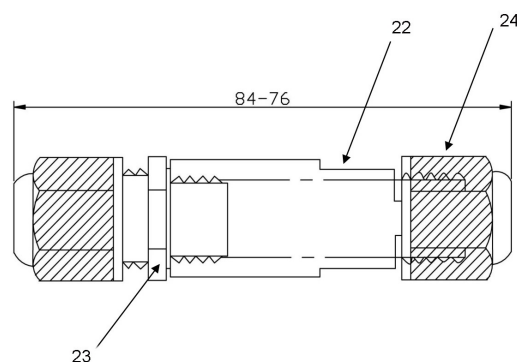

PRODUKTOVÝ LIST

WW002

Kabelová vodotěsná spojka uni, IP68, 4-11mm, max 2,5mm²

- vodotěsná kabelová spojka sloužící k propojení dvou a třížilových vodičů
- počet kontaktů: 3
- maximální napětí: 450V AC
- maximální proud: 10A
- voděodolnost: IP68
- pro průměr kabelu: 4-11mm
- průřez vodičů: 0,5-2,5mm²
- maximální hloubka ponoření: 3m, max. 48 hodin
- provozní teplota: T60
- rozměry: 92 x 25mm